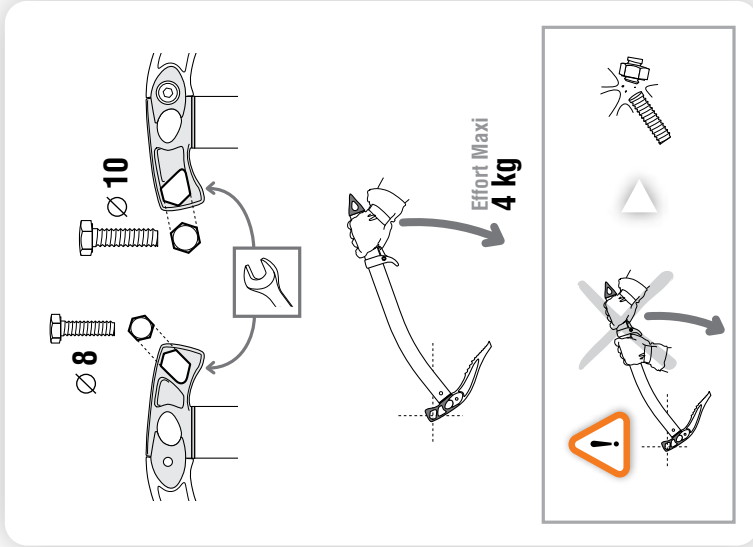

### Spare parts Pièces de rechange

U15AAL  
ALPIX pick  
Lame ALPIX

U15TRI  
TRIGREST

### Fitting Montage

5 mm

Ø 10

Ø 8

Effort Maxi  
4 kg