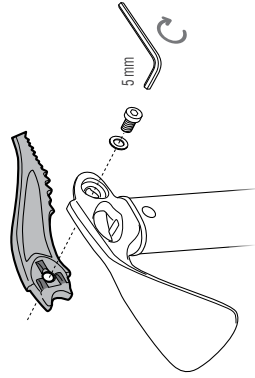

### Spare parts Pièces de rechange

U15AAL  
ALPIX pick  
Lame ALPIX

U15TRI  
TRIGREST

### Fitting Montage

5 mm

Ø 10

Ø 8

Effort Maxi  
4 kg