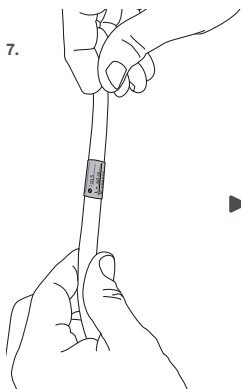

Kit marquage bout de corde  
Rope end kit

	
.....	
.....	
Ø :	.....
L =	.....
-----	
N°	
-----	
	/

1.

Inspection, points to verify  
Contrôle, points à vérifier

PPE checking  
Vérification EPI  
PETZL.COM

2.

L = XX m

	📖
	.....
	.....
Ø :	.....
L =	.....
N°	.....
📅	/ /

3.

4.

5.

6.

9.