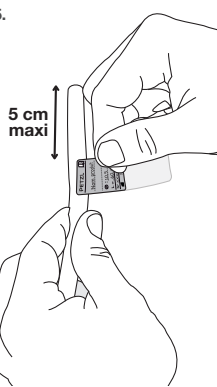

Kit marquage bout de corde  
Rope end kit

	
.....	
.....	
Ø :	.....
L =	.....
-----	
N°	
-----	
	/

1.

Inspection, points to verify  
Contrôle, points à vérifier

PPE checking  
Vérification EPI  
PETZL.COM

2.

L = XX m

	📖
	.....
	.....
Ø :	.....
L =	.....
N°	.....
📅	/ /

3.

4.

5.

6.

9.