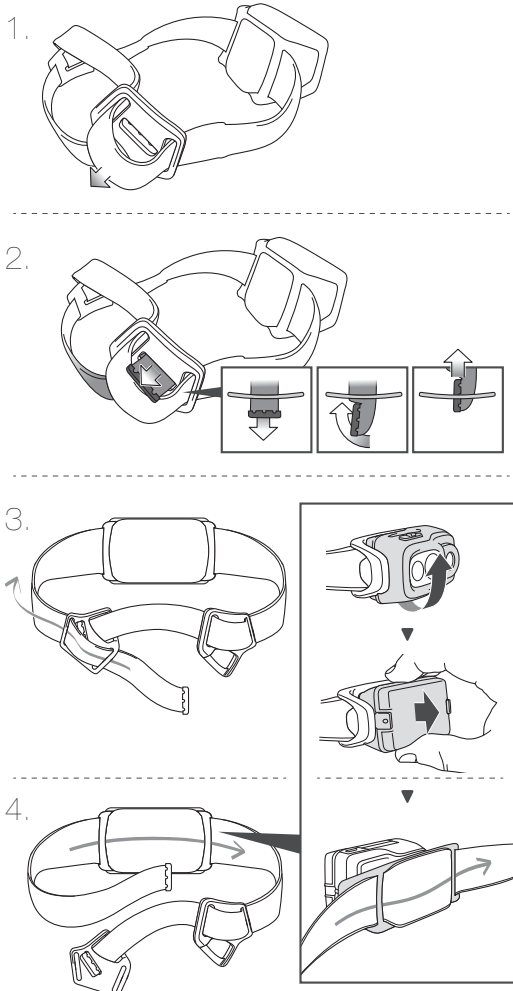

Opaska SWIFT RL

 Warning symbols
Panneaux d'alertes

 PETZL
F-38920 Crolles
Cidex 105A
PETZL.COM
ISO 9001
© Petzl

 Sustaining our Community
Au service de la Communauté
FONDATION-PETZL.ORG

Ściąganie opaski

Zakładanie opaski