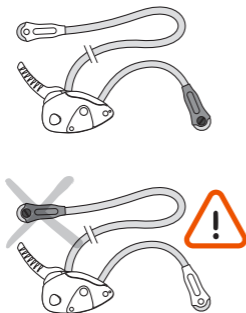

3 year guarantee
Gwarancja 3 lata

Plastic screws (male + female) for a sewn termination

Plastikowa śrubka (męska + damska) do zakończenia zszywanego

GRILLON

MICROFLIP

WARNING: changing a spare part is not a substitute for a PPE inspection. After installing the spare part, carry out an inspection of the entire item of PPE.

Ostrzeżenie: wymiana części zamiennej nie zastępuje kontroli środków ochrony indywidualnej. Po zamontowaniu części zamiennej należy sprawdzić cały środek ochrony indywidualnej.

PPE checking
Kontrola ŚOI