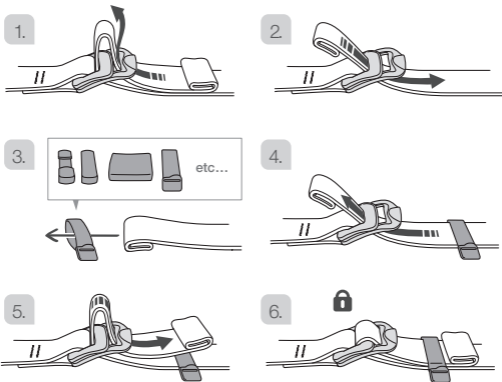

3 year guarantee
Garantie 3 ans

Keepers for 20 mm and 45 mm webbing
Szlufki do taśm 20 o 45 mm

WARNING: changing a spare part is not a substitute for a PPE inspection. After installing the spare part, carry out an inspection of the entire item of PPE.

Ostrzeżenie: wymiana części zamiennej nie zastępuje kontroli środków ochrony indywidualnej. Po zamontowaniu części zamiennej należy sprawdzić cały środek ochrony indywidualnej.

PPE checking
Kontrola ŚOI